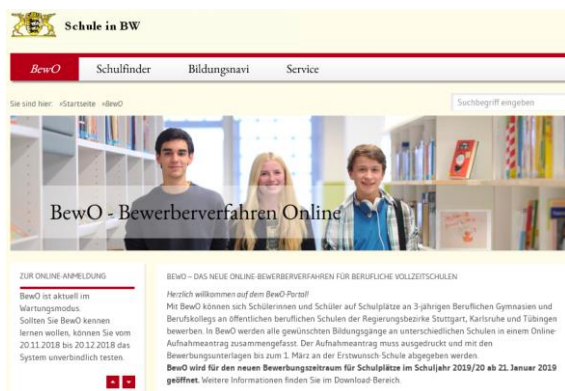

BewO 2021

für die öffentlichen
dreijährigen Beruflichen Gymnasien
und Berufskollegs

Schülerinnen und Schüler bewerben sich mit BewO online um einen **Schulplatz** für das Schuljahr 2021/22 an allen dreijährigen Beruflichen Gymnasien und Berufskollegs an den **öffentlichen Beruflichen Schulen** der vier Regierungsbezirke Freiburg, Karlsruhe, Stuttgart und Tübingen.

Die Bewerbung in BewO erfolgt online unter www.schule-in-bw.de/bewo. Der Versand von Informationen zum Stand der Bewerbung und zur Schulplatzvergabe erfolgt an die E-Mail-Adresse der Bewerberin bzw. des Bewerbers.

Zeitlicher Ablauf – Kurzform

25.01.2021 bis 01.03.2021	<ul style="list-style-type: none"> • Registrierung unter www.schule-in-bw.de/bewo zur Online-Bewerbung • Dateneingabe und Wahl der Bewerbungsziele • Online-Änderungen der Bewerberdaten und Bewerbungsziele sind nur bis zum Ausdruck des endgültigen Aufnahme-antrags möglich (danach persönlich bei einer der BewO-Schulen) • Ausdruck des endgültigen Aufnahmeantrags • Erziehungsberechtigte müssen Aufnahmeantrag unterschreiben
bis Mo. 01.03.2021	Abgabe des unterschriebenen Aufnahmeantrags und zusätzlich erforderlicher Anmeldeunterlagen bei der Schule der ersten Priorität (und ggf. bei weiteren auf dem Aufnahmeantrag gekennzeichneten Schulen)
ab Sa. 20.03.2021	Bewerber/in erhält eine vorläufige Zusage für einen Schulplatz oder eine Mitteilung über die Aufnahmeaussichten sowie Informationen zum Nachrückverfahren per Post
ab Mo. 12.04.2021	Freischaltung Online-Modul für verspätete Bewerber*innen
bis Di. 20.07.2021	Vorlage der Endnoten bei zuständiger Beruflicher Schule mit Zeugnis oder Notenauszug
ab Mo. 26.07.2021	Information der Bewerber*innen über endgültigen Schulplatz per Download
Do. 29.07.2021	Aufnahmetag an Beruflicher Schule mit verbindlicher Annahme des Schulplatzes
Fr. 30.07.2021	Aufnahmetag für Nachrücker*innen